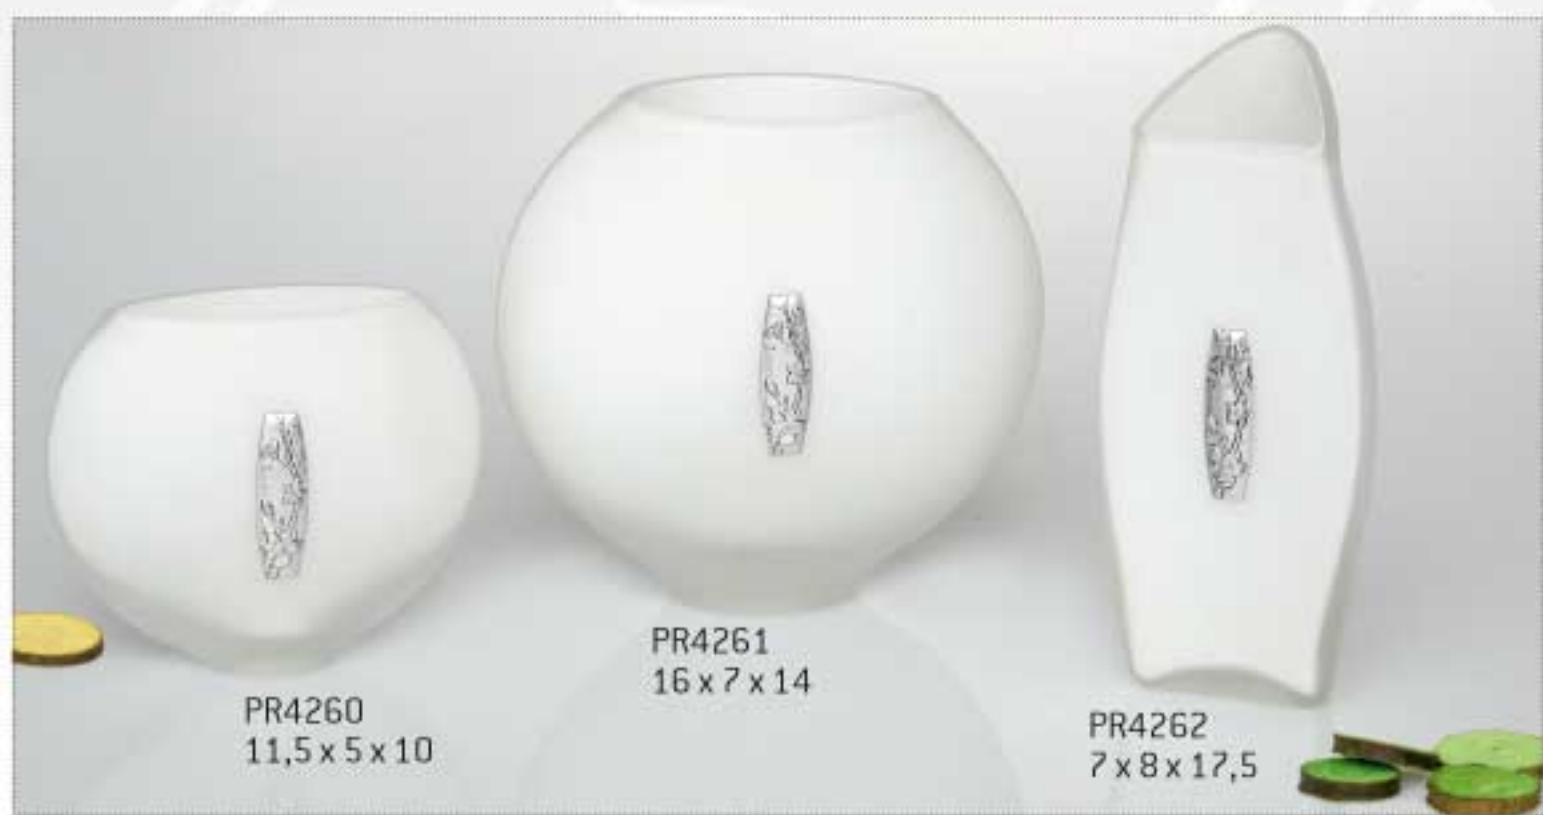

PR4260
11,5 x 5 x 10

PR4261
16 x 7 x 14

PR4262
7 x 8 x 17,5